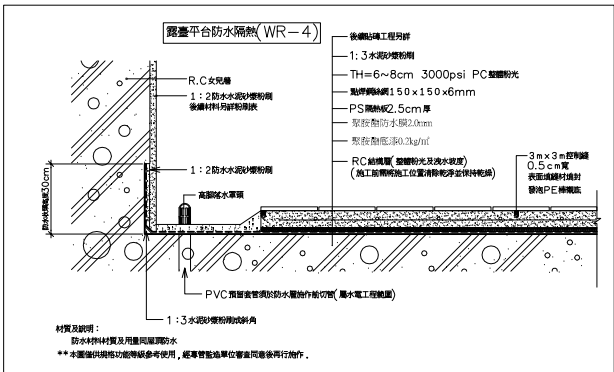

1 一層平面圖  
A2-03 A1=1/150cm A3=1/300cm

工程名稱	連江縣縣民樂活多功能體育館暨社福中心 新建統包工程		圖號	張號	主辦單位	專管單位	簽章	統包廠商	驗富營造有限公司 謝舒惠建築師事務所 竣祥電器工程有限公司 致邦空調工程有限公司	簽章
	圖名	一層平面圖								

1 二層平面圖  
A2-04 A1=1/150cm A3=1/300cm

工程名稱	連江縣縣民樂活多功能體育館暨社福中心 新建統包工程			圖號	A2-04	張號	015-229	主辦單位	連江縣政府	專管單位	賴銘昌建築師事務所	簽章	統包廠商	駿富營造有限公司 謝舒惠建築師事務所 竣祥電器工程有限公司 致邦空調工程有限公司	簽章
	圖名	二層平面圖													

施作範圍詳A8防水配置圖

1 三層平面圖  
 A2-05 A1=1/150cm A3=1/300cm

工程名稱	連江縣縣民樂活多功能體育館暨社福中心 新建統包工程		圖名	三層平面圖		主辦單位	連江縣政府		專管單位	賴銘昌建築師事務所		簽章	統包廠商	駿富營造有限公司 謝舒惠建築師事務所 竣祥電器工程有限公司 致邦空調工程有限公司		簽章
	圖號	A2-05		張號	016-229											

1 四層平面圖  
A2-06 A1=1/150cm A3=1/300cm

工程名稱	連江縣縣民樂活多功能體育館暨社福中心 新建統包工程			圖號	張號	主辦單位	專管單位	簽章	統包廠商	簽章
	圖名	四層平面圖								

2 屋突層平面圖  
A2-07 A1=1/150cm A3=1/300cm

1 屋頂層平面圖  
A2-07 A1=1/150cm A3=1/300cm

工程名稱	連江縣縣民樂活多功能體育館暨社福中心 新建統包工程	圖名	屋頂層平面圖	圖號	張號	主辦單位	連江縣政府	專管單位	賴銘昌建築師事務所	簽章	統包廠商	駿富營造有限公司 謝舒惠建築師事務所 竣祥電器工程有限公司 致邦空調工程有限公司	簽章
				A2-07	018-229								