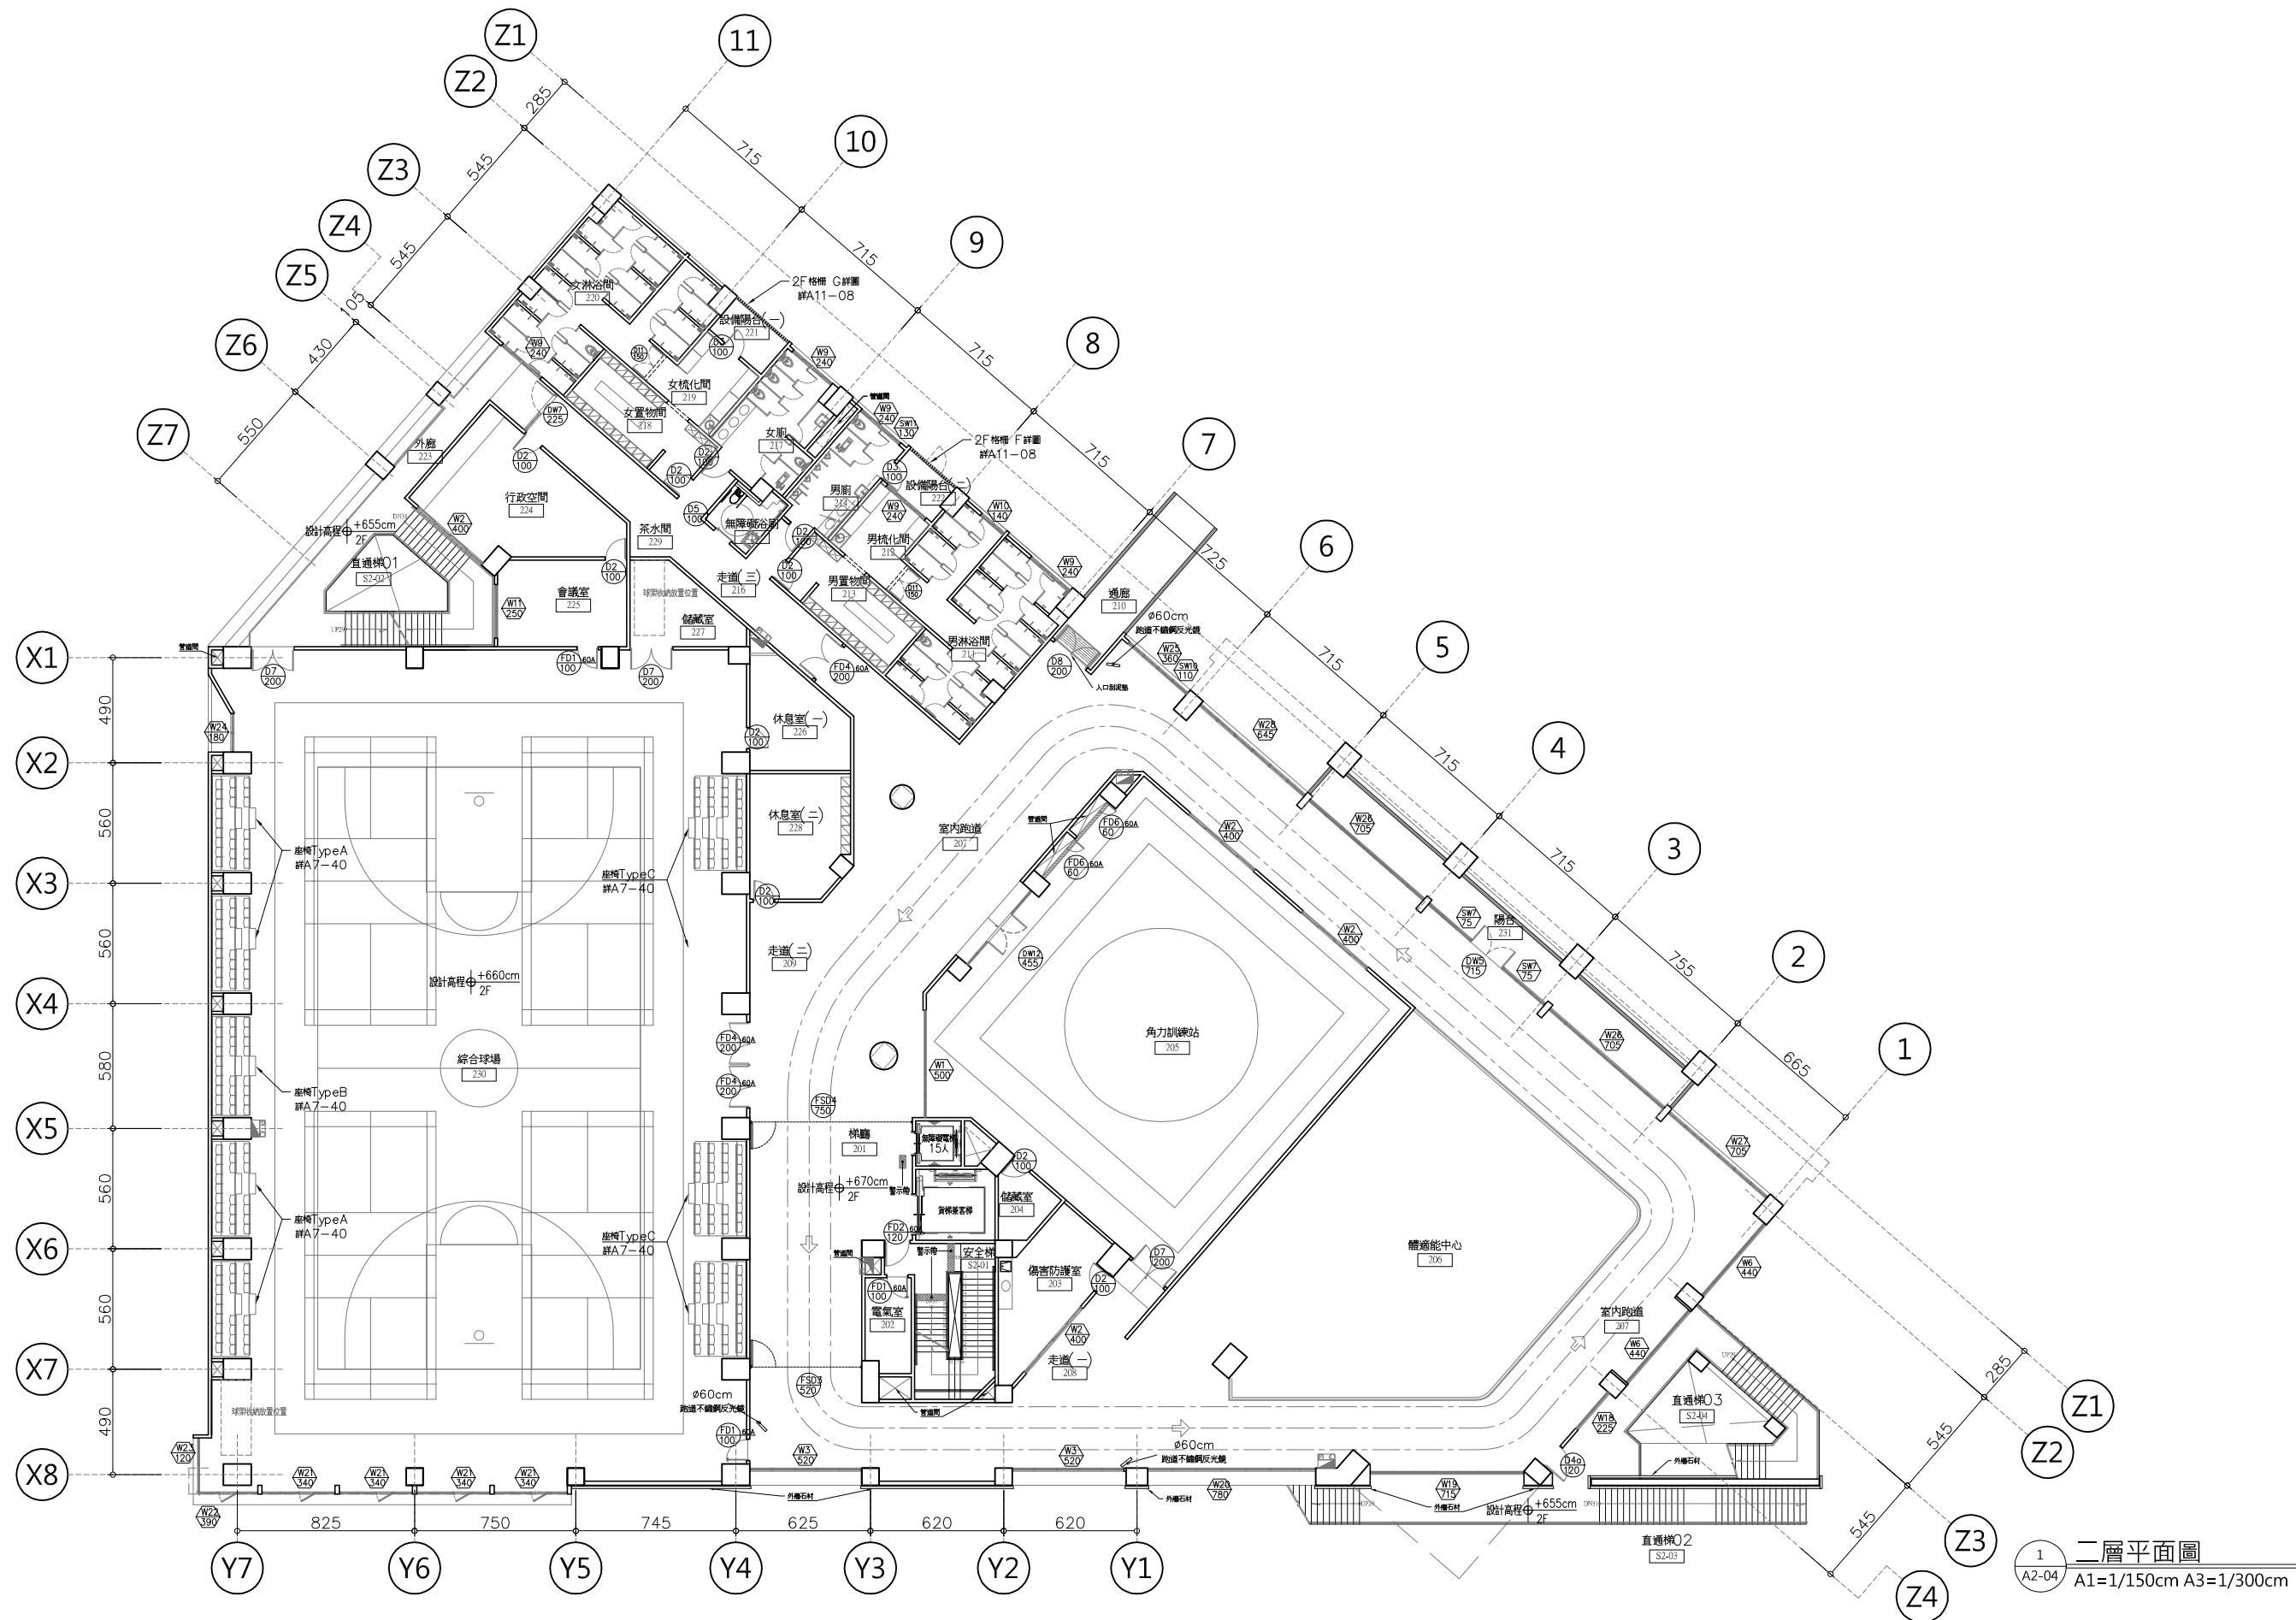

1 一層平面圖  
A2-03 A1=1/150cm A3=1/300cm

工程名稱	連江縣縣民樂活多功能體育館暨社福中心 新建統包工程		圖號	張號	主辦單位	專管單位	簽章	統包廠商	驗富營造有限公司 謝舒惠建築師事務所 竣祥電器工程有限公司 致邦空調工程有限公司	簽章
	圖名	一層平面圖								

1 二層平面圖  
A2-04 A1=1/150cm A3=1/300cm

工程名稱	連江縣縣民樂活多功能體育館暨社福中心 新建統包工程			圖號	A2-04	張號	015-229	主辦單位	連江縣政府	專管單位	賴銘昌建築師事務所	簽章	統包廠商	駿富營造有限公司 謝舒惠建築師事務所 竣祥電器工程有限公司 致邦空調工程有限公司	簽章
	圖名	二層平面圖													

施作範圍詳A8防水配置圖

1 三層平面圖  
 A2-05 A1=1/150cm A3=1/300cm

工程名稱	連江縣縣民樂活多功能體育館暨社福中心 新建統包工程		圖名	三層平面圖		主辦單位	連江縣政府		專管單位	賴銘昌建築師事務所		簽章	統包廠商	駿富營造有限公司 謝舒惠建築師事務所 竣祥電器工程有限公司 致邦空調工程有限公司		簽章
	圖號	A2-05		張號	016-229											

1 四層平面圖  
A2-06 A1=1/150cm A3=1/300cm

工程名稱	連江縣縣民樂活多功能體育館暨社福中心 新建統包工程			圖號	張號	主辦單位	專管單位	簽章	統包廠商	簽章
	圖名	四層平面圖								

2 屋突層平面圖  
A2-07 A1=1/150cm A3=1/300cm

1 屋頂層平面圖  
A2-07 A1=1/150cm A3=1/300cm

工程名稱	連江縣縣民樂活多功能體育館暨社福中心 新建統包工程	圖名	屋頂層平面圖	圖號	張號	主辦單位	連江縣政府	專管單位	賴銘昌建築師事務所	簽章	統包廠商	駿富營造有限公司 謝舒惠建築師事務所 竣祥電器工程有限公司 致邦空調工程有限公司	簽章
				A2-07	018-229								