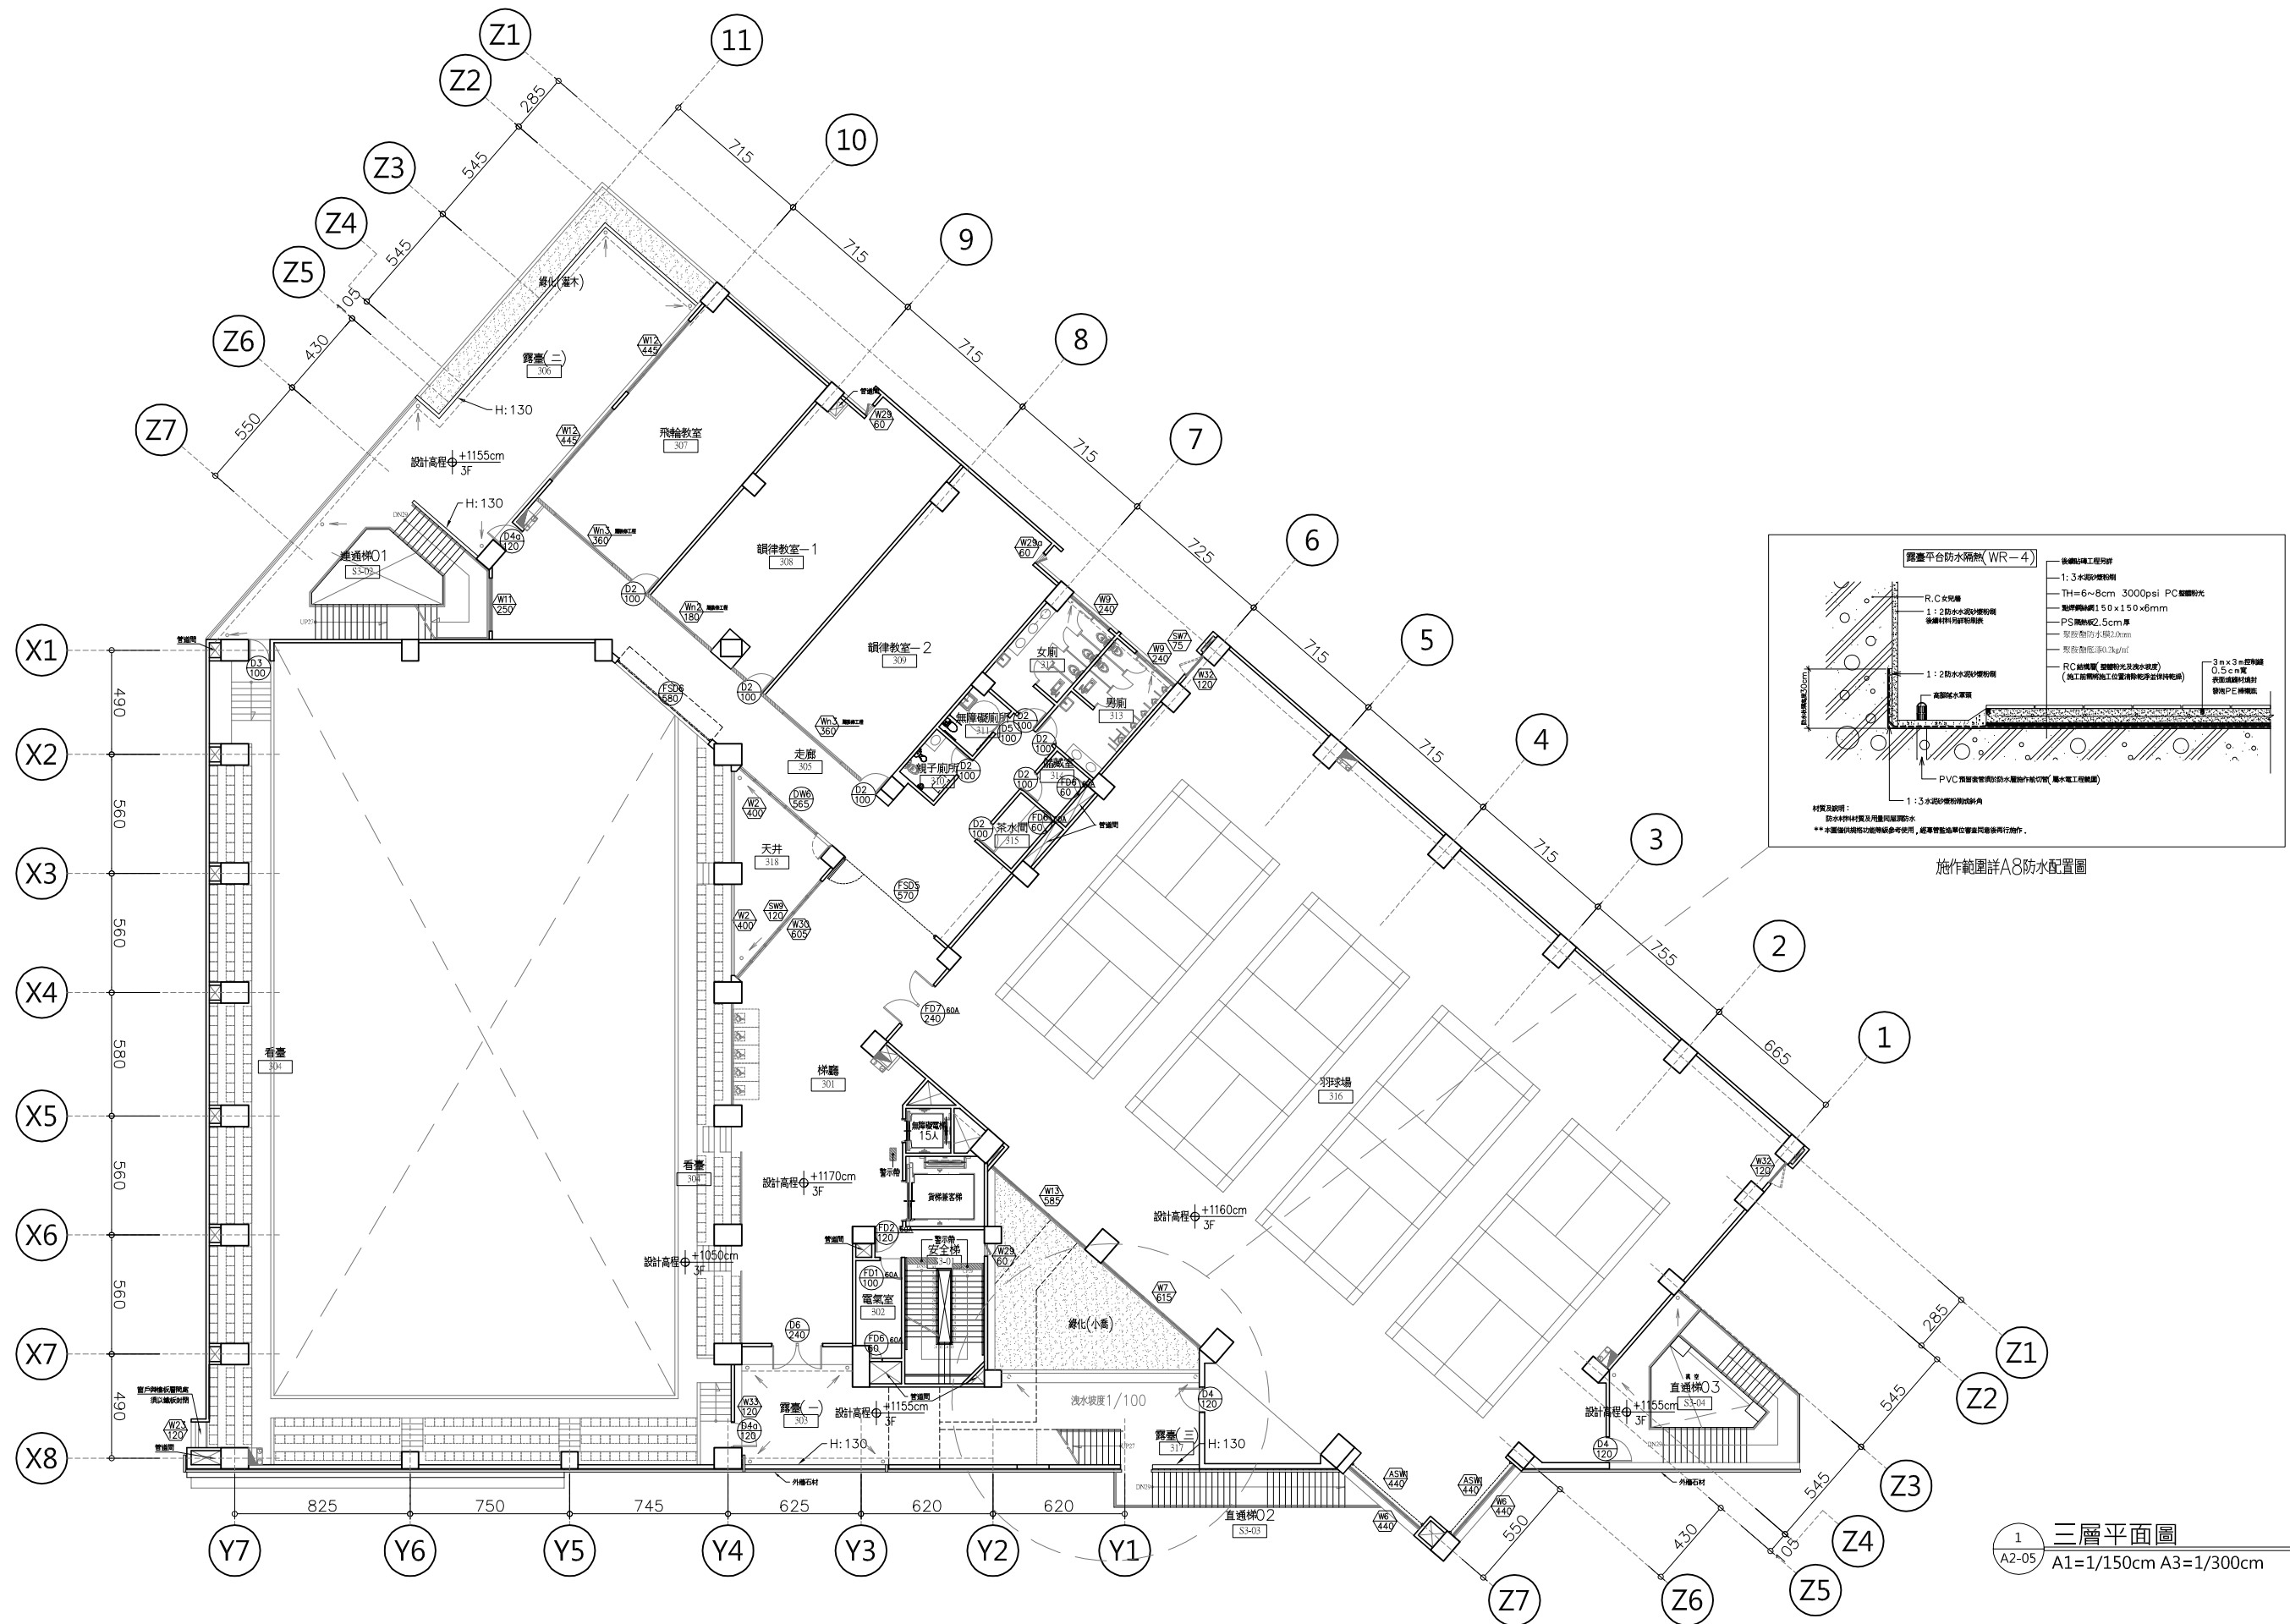

1 一層平面圖  
A2-03 A1=1/150cm A3=1/300cm

工程名稱	連江縣縣民樂活多功能體育館暨社福中心 新建統包工程		圖號	張號	主辦單位	專管單位	簽章	統包廠商	驗富營造有限公司 謝舒惠建築師事務所 竣祥電器工程有限公司 致邦空調工程有限公司	簽章
	圖名	一層平面圖								

1 二層平面圖  
A2-04 A1=1/150cm A3=1/300cm

工程名稱	連江縣縣民樂活多功能體育館暨社福中心 新建統包工程			圖號	A2-04	張號	015-229	主辦單位	連江縣政府	專管單位	賴銘昌建築師事務所	簽章	統包廠商	駿富營造有限公司 謝舒惠建築師事務所 竣祥電器工程有限公司 致邦空調工程有限公司	簽章
	圖名	二層平面圖													

施作範圍詳A8防水配置圖

1 三層平面圖  
 A2-05 A1=1/150cm A3=1/300cm

工程名稱	連江縣縣民樂活多功能體育館暨社福中心 新建統包工程		圖名	三層平面圖		主辦單位	連江縣政府		專管單位	賴銘昌建築師事務所		簽章	統包廠商	駿富營造有限公司 謝舒惠建築師事務所 竣祥電器工程有限公司 致邦空調工程有限公司		簽章
	圖號	A2-05		張號	016-229											

1 四層平面圖  
A2-06 A1=1/150cm A3=1/300cm

工程名稱	連江縣縣民樂活多功能體育館暨社福中心 新建統包工程			圖號	張號	主辦單位	專管單位	簽章	統包廠商	簽章
	圖名	四層平面圖								

2 屋突層平面圖  
A2-07 A1=1/150cm A3=1/300cm

1 屋頂層平面圖  
A2-07 A1=1/150cm A3=1/300cm

工程名稱	連江縣縣民樂活多功能體育館暨社福中心 新建統包工程	圖名	屋頂層平面圖	圖號	張號	主辦單位	連江縣政府	專管單位	賴銘昌建築師事務所	簽章	統包廠商	駿富營造有限公司 謝舒惠建築師事務所 竣祥電器工程有限公司 致邦空調工程有限公司	簽章
				A2-07	018-229								