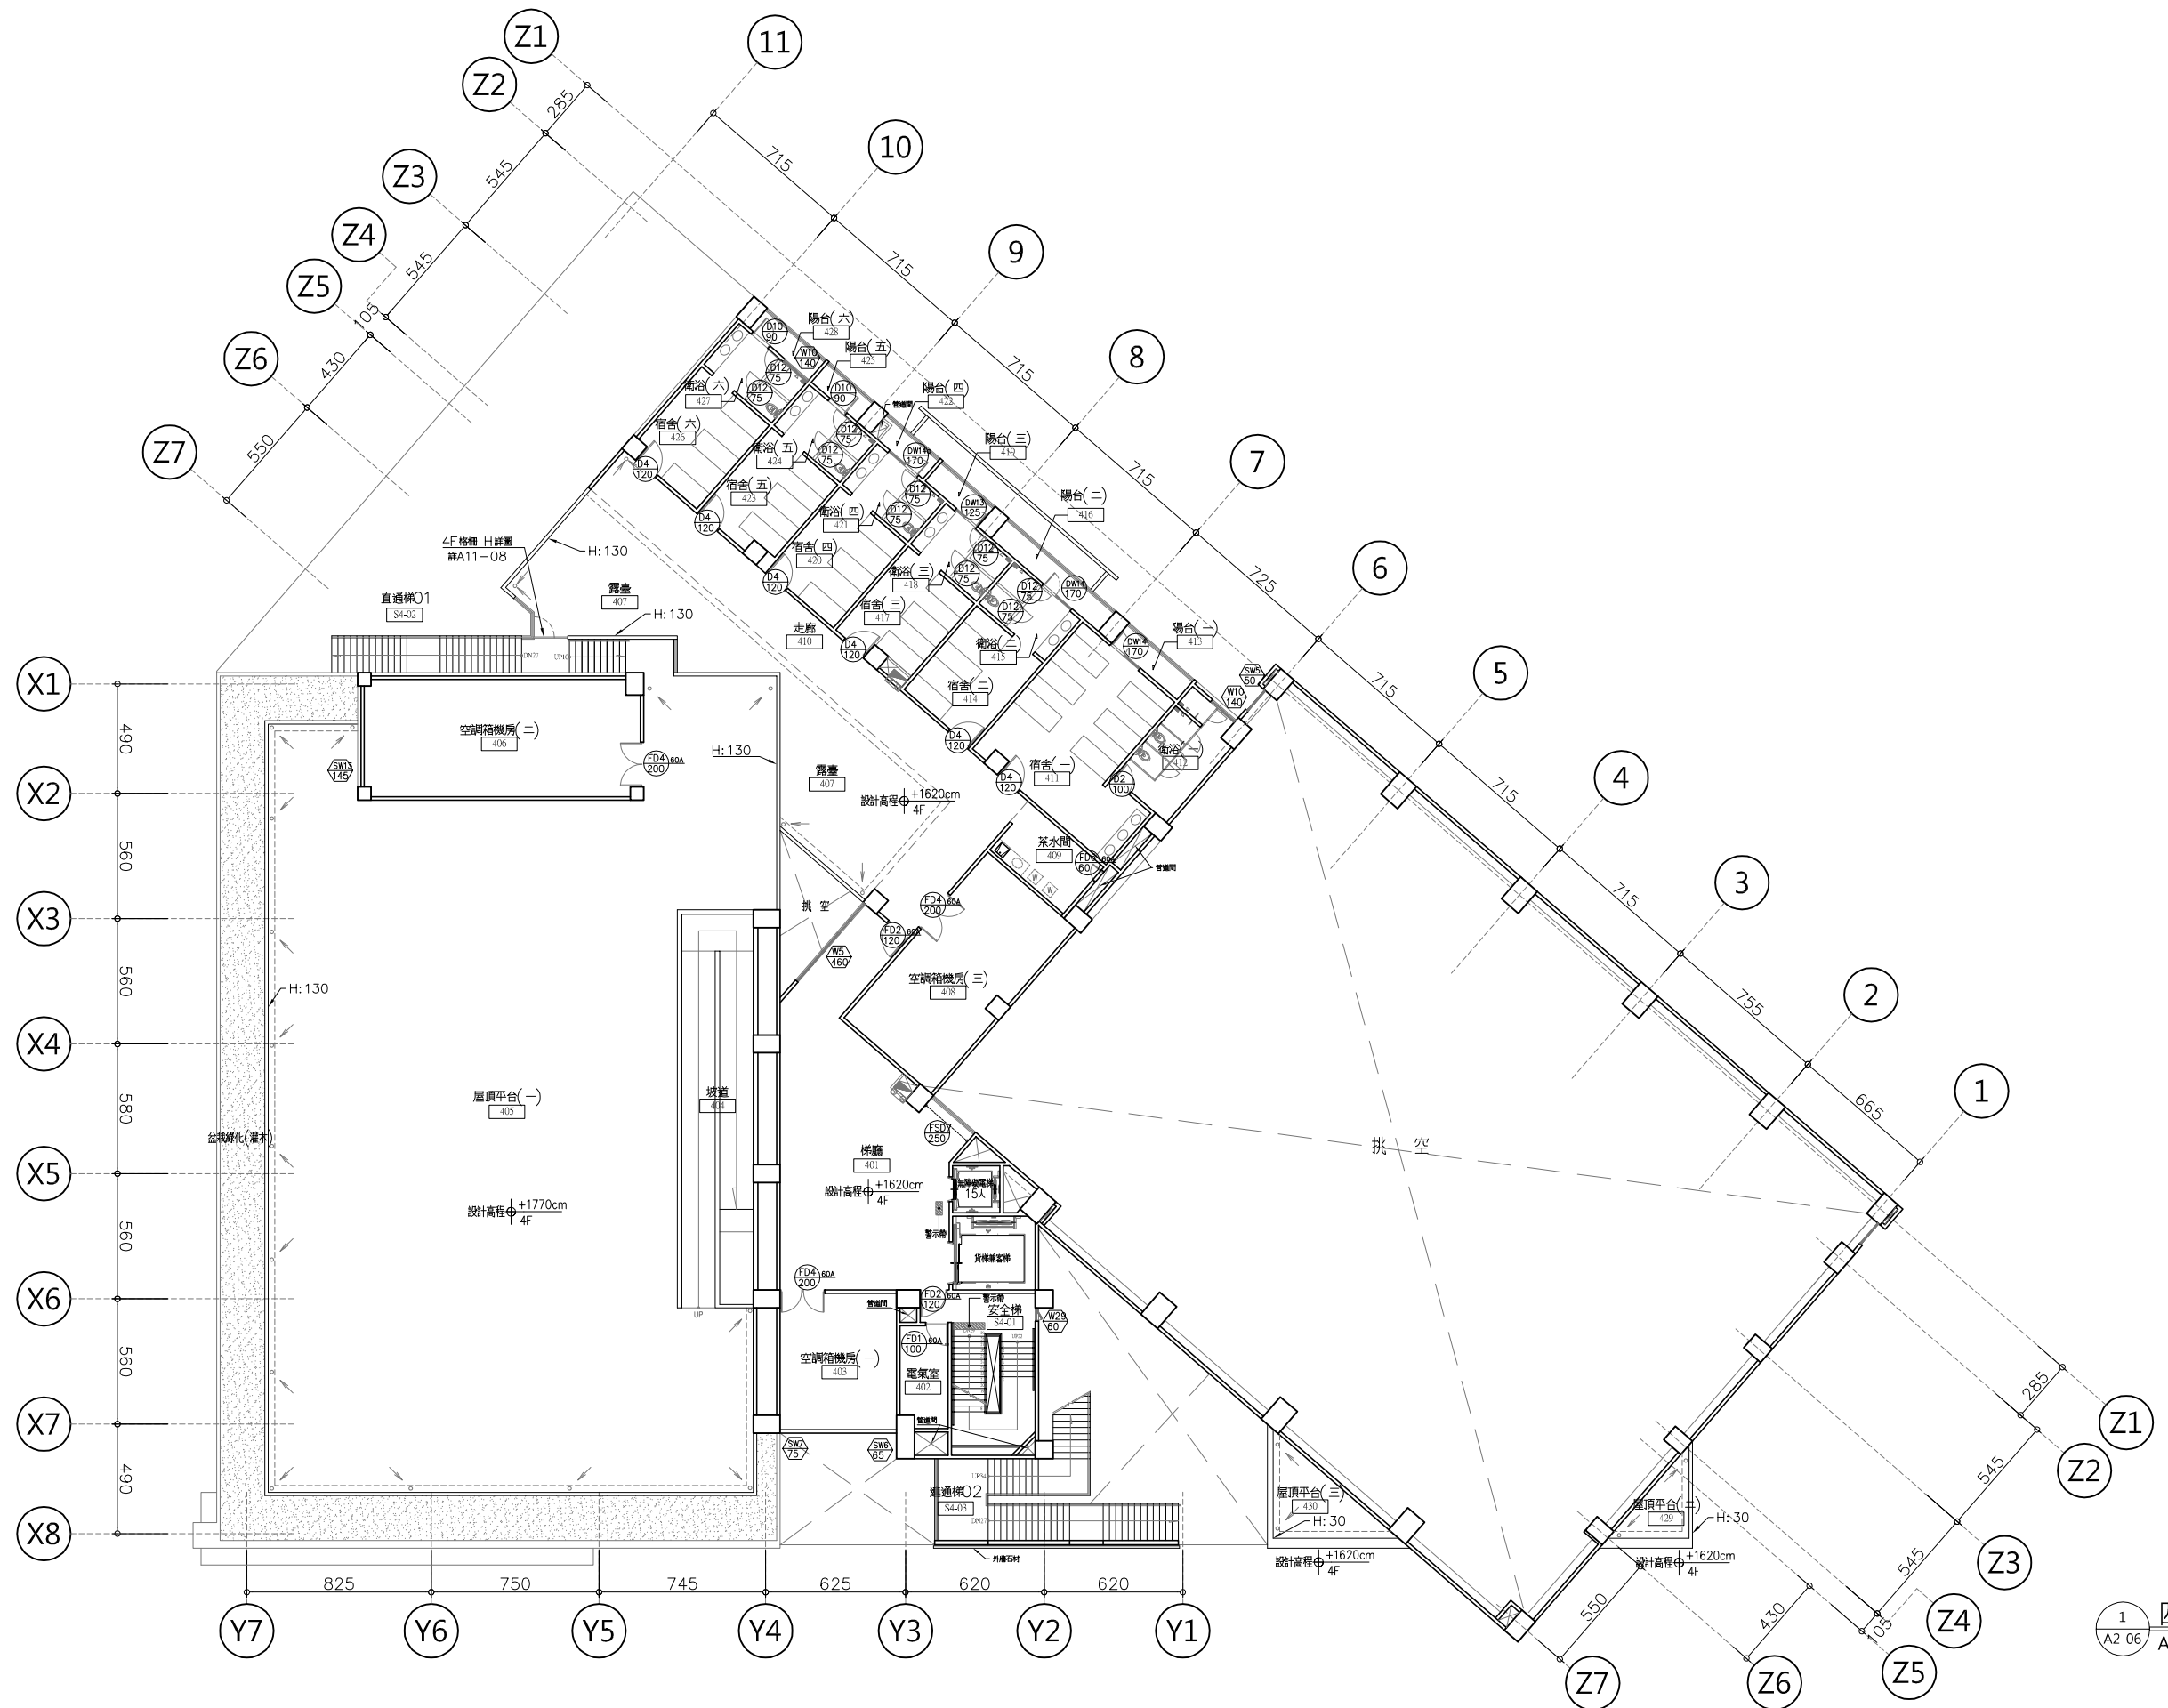

1 一層平面圖  
A2-03 A1=1/150cm A3=1/300cm

工程名稱	連江縣縣民樂活多功能體育館暨社福中心 新建統包工程		圖號	張號	主辦單位	專管單位	簽章	統包廠商	驗富營造有限公司 謝舒惠建築師事務所 竣祥電器工程有限公司 致邦空調工程有限公司	簽章
	圖名	一層平面圖								

1 二層平面圖  
A2-04 A1=1/150cm A3=1/300cm

工程名稱	連江縣縣民樂活多功能體育館暨社福中心 新建統包工程			圖號	A2-04	張號	015-229	主辦單位	連江縣政府	專管單位	賴銘昌建築師事務所	簽章	統包廠商	駿富營造有限公司 謝舒惠建築師事務所 竣祥電器工程有限公司 致邦空調工程有限公司	簽章
	圖名	二層平面圖													

施作範圍詳A8防水配置圖

1 三層平面圖  
 A2-05 A1=1/150cm A3=1/300cm

工程名稱	連江縣縣民樂活多功能體育館暨社福中心 新建統包工程		圖名	三層平面圖		主辦單位	連江縣政府		專管單位	賴銘昌建築師事務所		簽章	統包廠商	駿富營造有限公司 謝舒惠建築師事務所 竣祥電器工程有限公司 致邦空調工程有限公司		簽章
	圖號	A2-05		張號	016-229											

1 四層平面圖  
A2-06 A1=1/150cm A3=1/300cm

工程名稱	連江縣縣民樂活多功能體育館暨社福中心 新建統包工程			圖號	張號	主辦單位	專管單位	簽章	統包廠商	簽章
	圖名	四層平面圖								

2 屋突層平面圖  
A2-07 A1=1/150cm A3=1/300cm

1 屋頂層平面圖  
A2-07 A1=1/150cm A3=1/300cm

工程名稱	連江縣縣民樂活多功能體育館暨社福中心 新建統包工程	圖名	屋頂層平面圖	圖號	張號	主辦單位	連江縣政府	專管單位	賴銘昌建築師事務所	簽章	統包廠商	駿富營造有限公司 謝舒惠建築師事務所 竣祥電器工程有限公司 致邦空調工程有限公司	簽章
				A2-07	018-229								