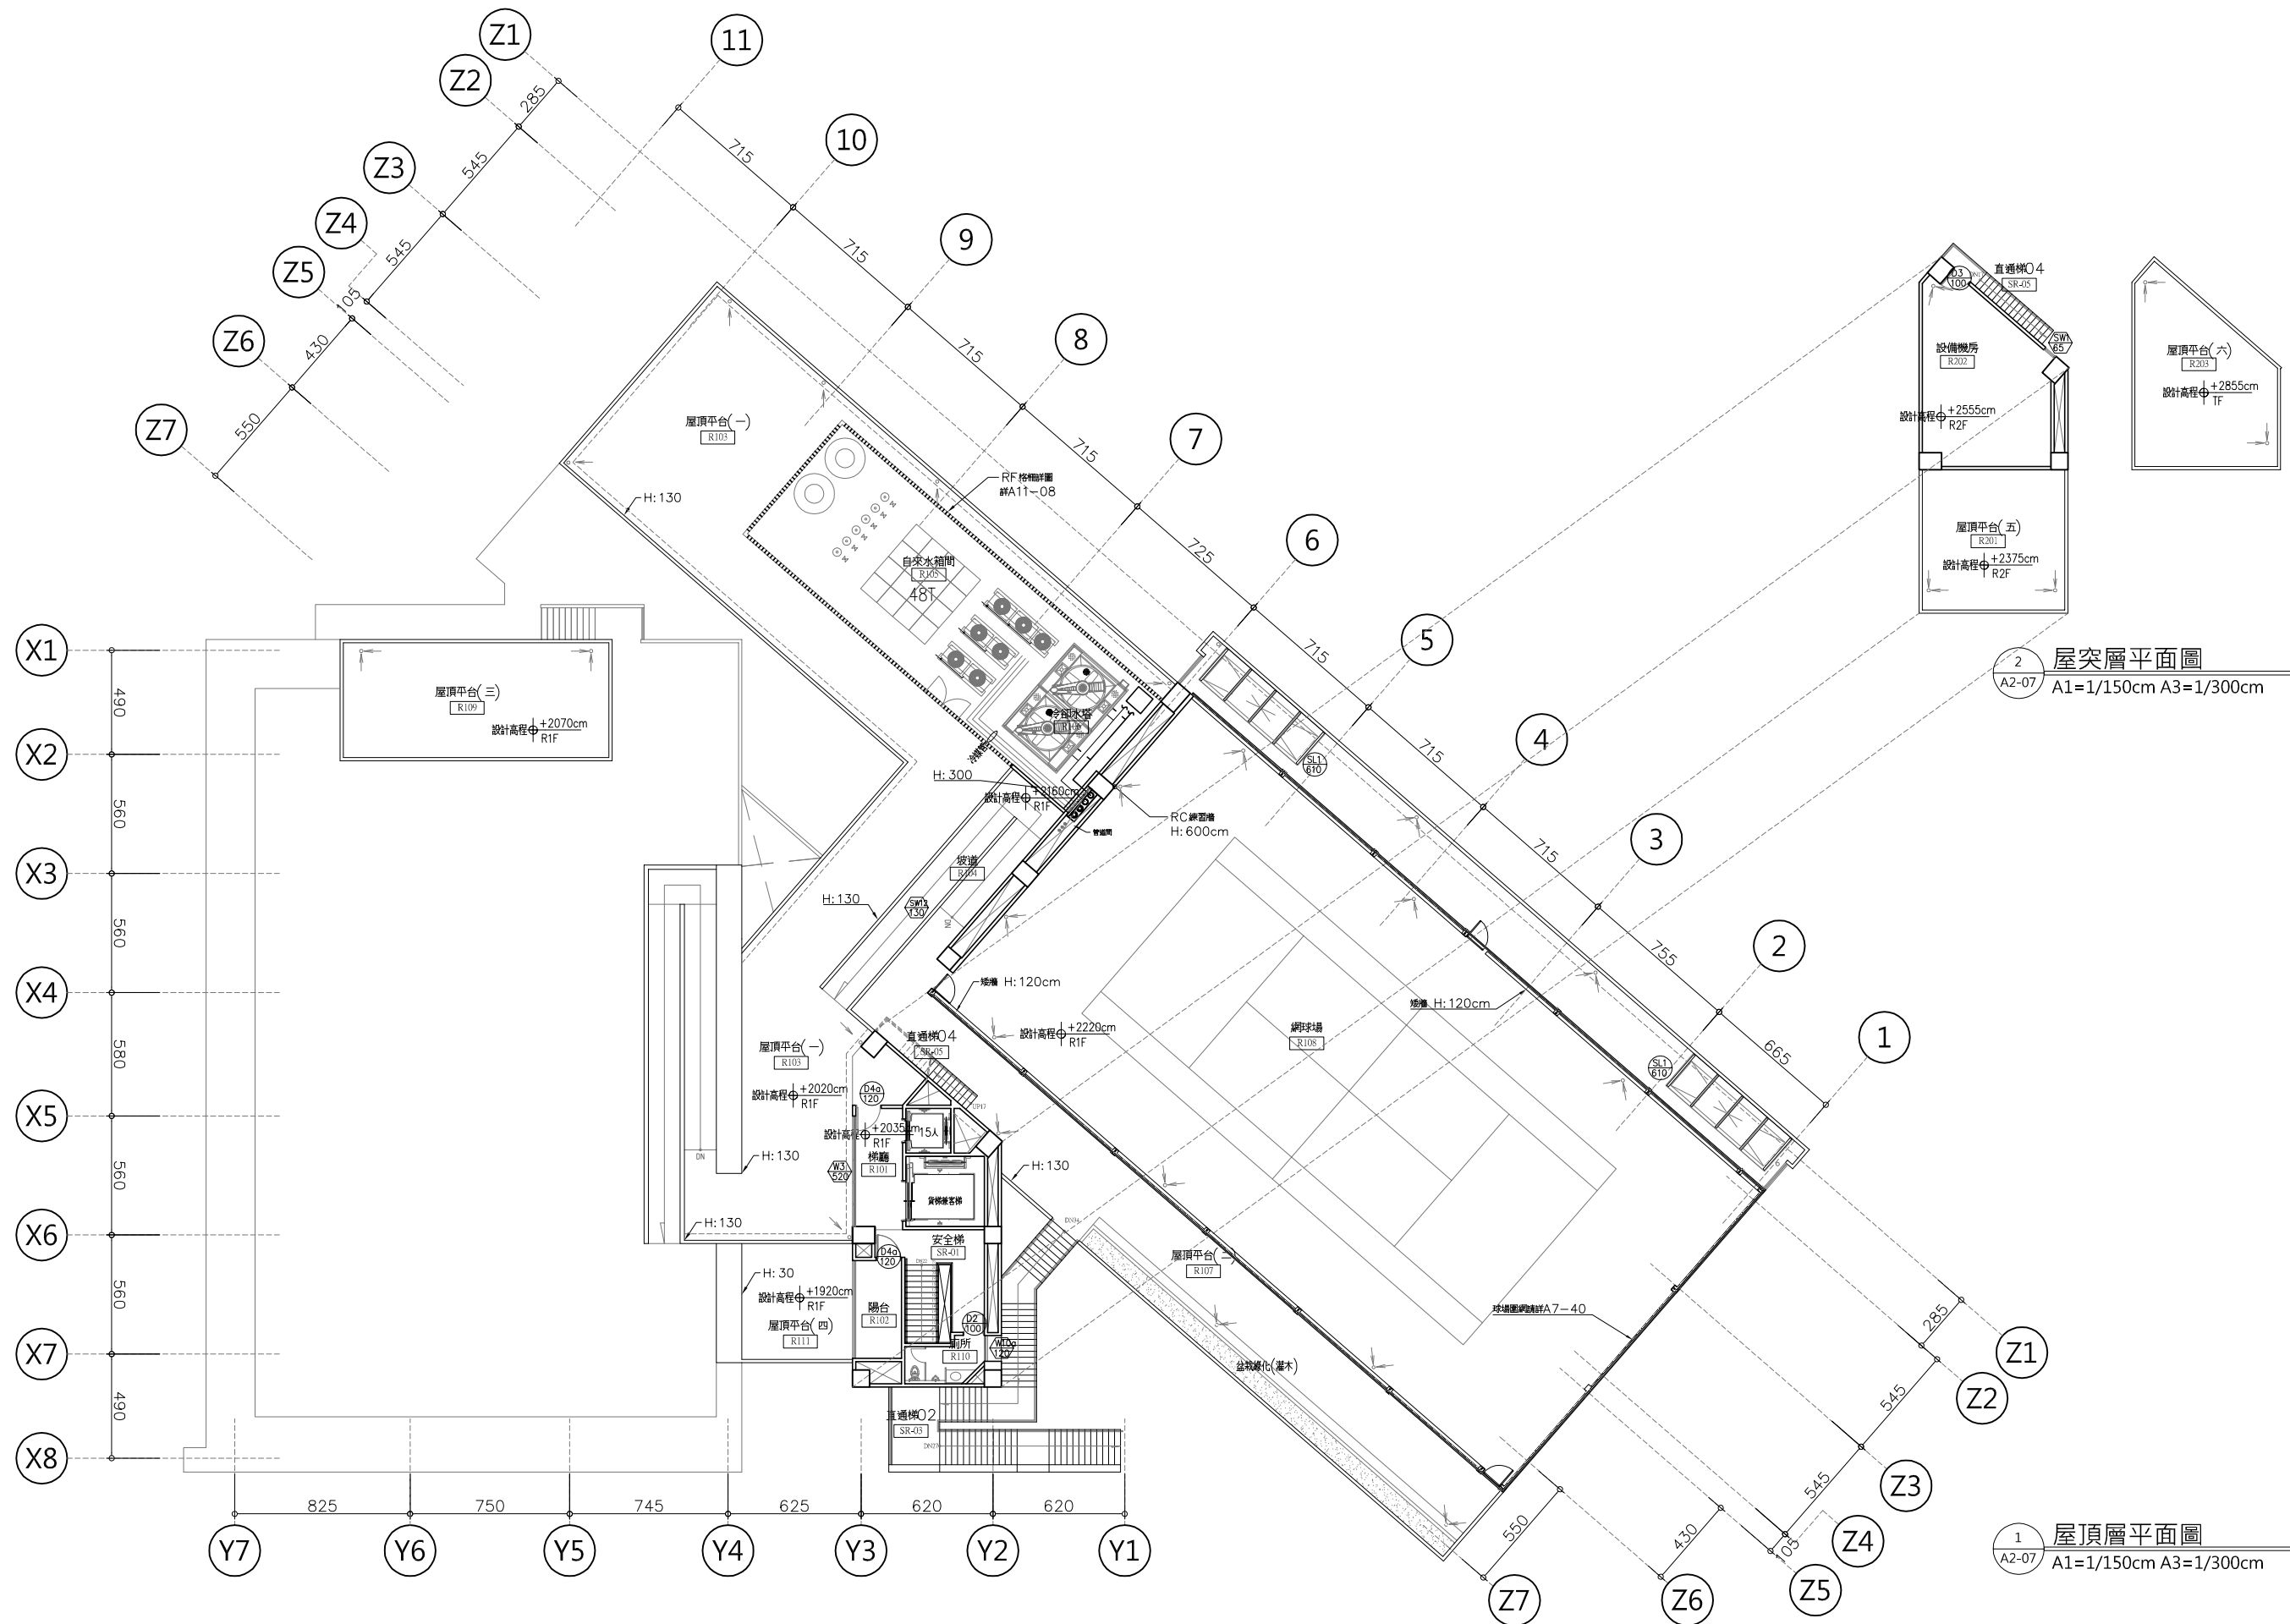

施作範圍詳A8防水配置圖

1 三層平面圖  
 A2-05 A1=1/150cm A3=1/300cm

工程名稱	連江縣縣民樂活多功能體育館暨社福中心 新建統包工程		圖名	三層平面圖		主辦單位	連江縣政府		專管單位	賴銘昌建築師事務所		簽章	統包廠商	駿富營造有限公司 謝舒惠建築師事務所 竣祥電器工程有限公司 致邦空調工程有限公司		簽章
	圖號	A2-05		張號	016-229											

1 四層平面圖  
A2-06 A1=1/150cm A3=1/300cm

工程名稱	連江縣縣民樂活多功能體育館暨社福中心 新建統包工程			圖號	張號	主辦單位	專管單位	簽章	統包廠商	簽章
	圖名	四層平面圖								

2 屋突層平面圖  
A2-07 A1=1/150cm A3=1/300cm

1 屋頂層平面圖  
A2-07 A1=1/150cm A3=1/300cm

工程名稱	連江縣縣民樂活多功能體育館暨社福中心 新建統包工程	圖名	屋頂層平面圖	圖號	張號	主辦單位	連江縣政府	專管單位	賴銘昌建築師事務所	簽章	統包廠商	駿富營造有限公司 謝舒惠建築師事務所 竣祥電器工程有限公司 致邦空調工程有限公司	簽章
				A2-07	018-229								